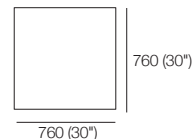

Table Insert

760-D760 Ceramic