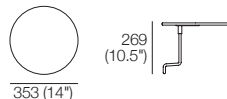

Plug-in Table Ceramic