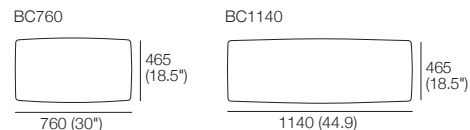

Angle Leg

Shelf Frame

252-D760

Table Frame

760-D760

Shelf Insert

252-D760 Ceramic

Table Insert