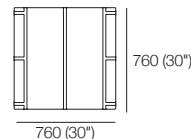

Angle Leg

Shelf Frame

252-D760

Table Frame

760-D760

Shelf Insert

252-D760 Ceramic

Table Insert