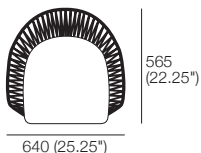

# Quay Outdoor Chairs

**QuayO II Dining Chair**  
Woven – KingRope Luxe

Top

640 (25.25")

565  
(22.25")

Side

520  
(20.5")

800  
(31.5")

Top

650 (25.5")

580  
(23")

Side

800  
(31.5")

580 (23")

**QuayO II Armchair**  
Woven – KingRope Luxe  
Side

445  
(17.5")

810  
(31.75")

780 (30.75")

Top

780 (30.75")

780  
(30.75")

**QuayO II 2 Seater**  
Woven – KingRope Luxe  
Side

445  
(17.5")

810  
(31.75")

780 (30.75")

Top

1420 (56")

780  
(30.75")