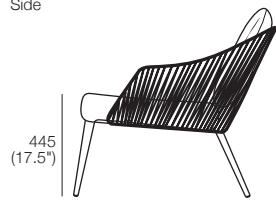

# Quay Outdoor Chairs

**QuayO II Dining Chair**  
Woven – KingRope Luxe

Top

640 (25.25")

565  
(22.25")

Side

520  
(20.5")

800  
(31.5")

565 (22.25")

**QuayO II Back Cushion\***  
Optional Extra

410 (16")

350  
(13.75")

Top  
with Back Cushion\*

640 (25.25")

565  
(22.25")

**QuayO Dining Chair**  
Upholstered

Top

650 (25.5")

580  
(23")

Side

800  
(31.5")

580 (23")

**QuayO II Armchair**  
Woven – KingRope Luxe  
Side

445  
(17.5")

810  
(31.75")

780 (30.75")

Top

780 (30.75")

780  
(30.75")

**QuayO II 2 Seater**  
Woven – KingRope Luxe  
Side

445  
(17.5")

810  
(31.75")