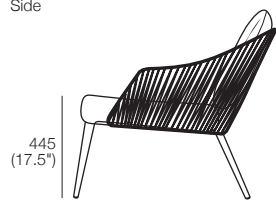

Top

650 (25.5")

580  
(23")

Side

800  
(31.5")

580 (23")

**QuayO II Armchair**  
Woven – KingRope Luxe  
Side

445  
(17.5")

810  
(31.75")

780 (30.75")

Top

780 (30.75")

780  
(30.75")

**QuayO II 2 Seater**  
Woven – KingRope Luxe  
Side

445  
(17.5")

810  
(31.75")

780 (30.75")

Top

1420 (56")

780  
(30.75")