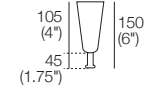

**SMART Pocket Accessory**  
**Arm Table CRES**

**SMART Pocket Accessory**  
**Arm Charge Table CRES**

**Platform Table CRES**

**Platform Table REC**  
Depth 800

**Angled Leg**  
(STD)

**Adjustable Leg**  
(Optional)