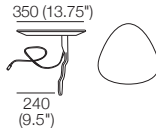

**Circle 1380** (Swivel)  
1x Base 1380,  
1x Back B1380

**S Circle 1380** (Storage – No Swivel)  
1x Base S 1380,  
1x Back B1380

**Box Arm**

**Box Arm Smart**

**Box Arm Compact**

**Box Arm Compact Smart**

**SMART Pocket Accessory**  
**Arm Table CRES**

**SMART Pocket Accessory**  
**Arm Charge Table CRES**

**Platform Table CRES**

**Platform Table REC**  
Depth 800

**Angled Leg**  
(STD)

**Adjustable Leg**  
(Optional)