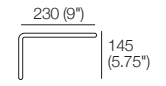

Bed Bracket