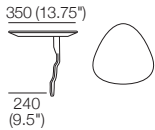

**Circle 1380** (Swivel)  
1x Base 1380,  
1x Back B1380

**S Circle 1380** (Storage – No Swivel)  
1x Base S 1380,  
1x Back B1380

**Box Arm**

**Box Arm Smart**

**Box Arm Compact**

**Box Arm Compact Smart**

**SMART Pocket Accessory**  
**Arm Table CRES**

**SMART Pocket Accessory**  
**Arm Charge Table CRES**

**Platform Table CRES**

**Platform Table REC**  
Depth 800

**Angled Leg**  
(STD)

**Adjustable Leg**  
(Optional)