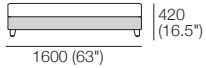

## Rectangle

1600 (63") x 800 (31.5")