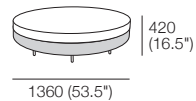

Circle 1380

(Swivel Base – no storage)