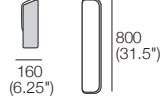

## Rectangle

1600 (63") x 800 (31.5")

## Rectangle S800

1600 (63") x 800 (31.5")

Opens 800

## Rectangle S1600

1600 (63") x 800 (31.5")

Opens 1600

## Arm

Side

Front Top