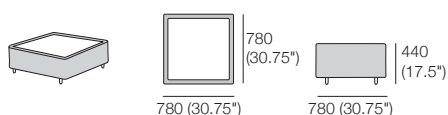

1x SQR Base, 1x SQR Glass Top

Calypso III RND STD

1x RND STD Base, 1x RND STD Glass Top

Calypso III RND MED

1x RND MED Base, 1x RND MED Glass Top

Calypso III RND HIGH

1x RND HIGH Base, 1x RND HIGH Glass Top

Calypso Coffee Tables

WeatherWeave Deluxe Base
with Glass Top

Calypso SQ

1x SQR Base, 1x SQR Glass Top

Calypso RND STD

1x RND STD Base, 1x RND STD Glass Top

Calypso RND MED

1x RND MED Base, 1x RND MED Glass Top