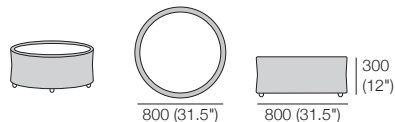

1x SQR Base, 1x SQR Glass Top

Calypso III RND STD

1x RND STD Base, 1x RND STD Glass Top

Calypso III RND MED

1x RND MED Base, 1x RND MED Glass Top

Calypso III RND HIGH

1x RND HIGH Base, 1x RND HIGH Glass Top

Calypso Coffee Tables

WeatherWeave Deluxe Base
with Glass Top

Calypso SQ

1x SQR Base, 1x SQR Glass Top

Calypso RND STD

1x RND STD Base, 1x RND STD Glass Top

Calypso RND MED

1x RND MED Base, 1x RND MED Glass Top